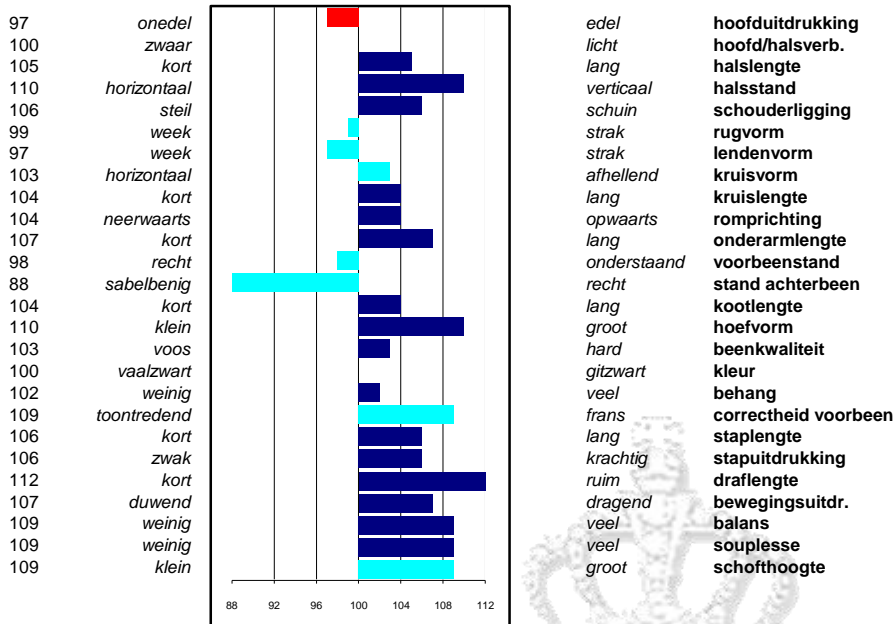

## Veulengegevens

1e premie	19
2e premie	107
3e premie	76

## Keuringsresultaten nakomelingen

Merries Stb:	27
Merries Ster:	39
Merries Sterperc:	59%
Merries Model:	0
Merries Preferent:	0
Merries Prestatie:	0
Merries niet opgenomen	4
Ruinen Rb	5
Ruinen Rb Ster	6
Hengsten Stb	0
Hengsten Vb Ster	6
Sportpaarden	6

**Fokwaarden exterieur lineair 19-12-2010 (betrouwbaarheid 83%)**

- edel
- licht
- lang
- verticaal
- schuin
- strak
- strak
- afhellend
- lang
- opwaarts
- lang
- onderstaand
- recht
- lang
- groot
- hard
- gitzwart
- veel
- frans
- lang
- krachtig
- ruim
- dragend
- veel
- veel
- groot
- hoofduitdrukking
- hoofd/halsverb.
- halslengte
- halsstand
- schouderligging
- rugvorm
- lendenvorm
- kruisvorm
- kruislengte
- romprichting
- onderarm lengte
- voorbeenstand
- stand achterbeen
- kootlengte
- hoefvorm
- beenkwaliteit
- kleur
- behang
- correctheid voorbeen
- staplengte
- stapuitdrukking
- draflengte
- bewegingsuitdr.
- balans
- souplesse
- schofthoogte