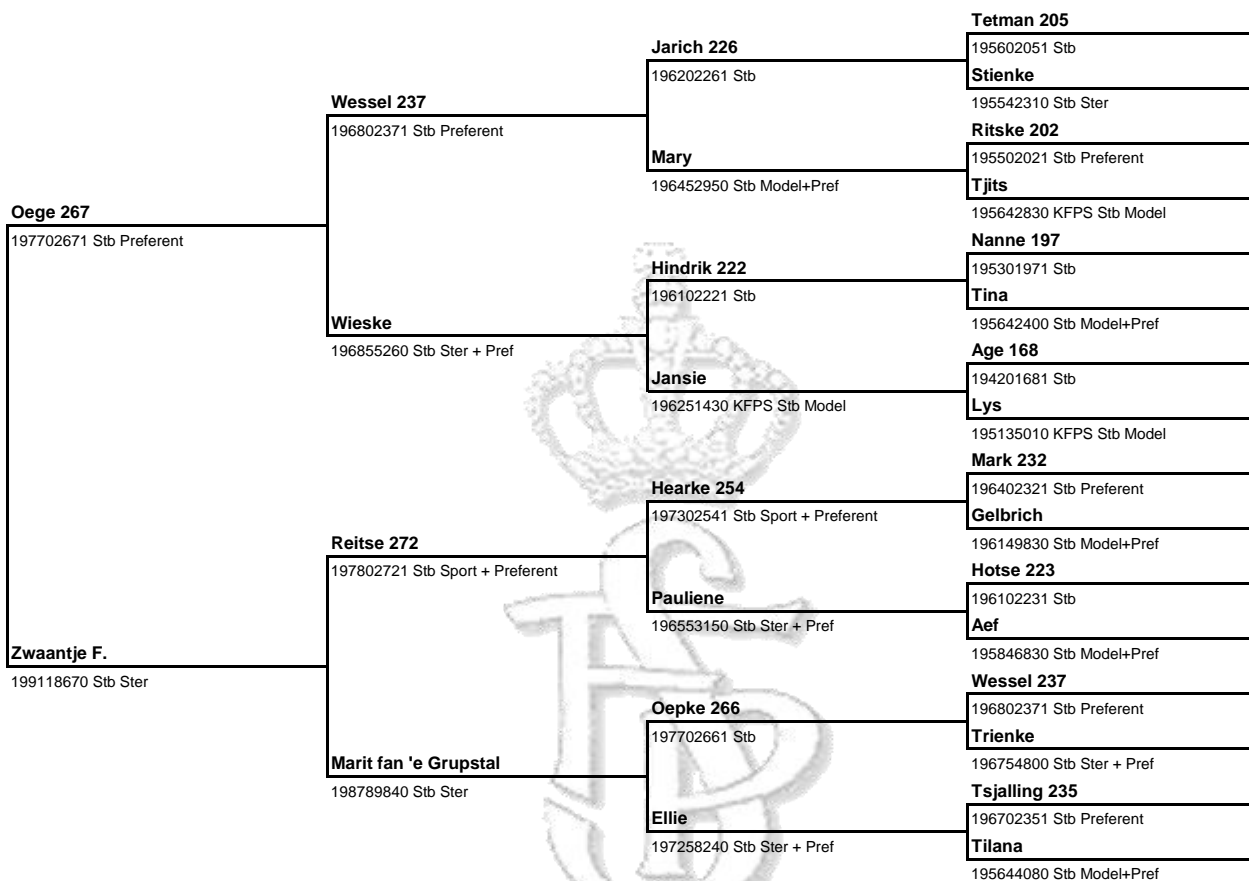

Register: Stb Sport
Geboortedatum: 6/30/1995
Levensnummer: 199516791
Fokker: P.L. Folkertsma, Pingjum
Eigenaar: Lolke 371 LLC, Royal Oak MD, 21662

Schofthoogte: 166 (11-01-2003)
Merriestam: 015 (Generatie 10)
Verwantschaps%