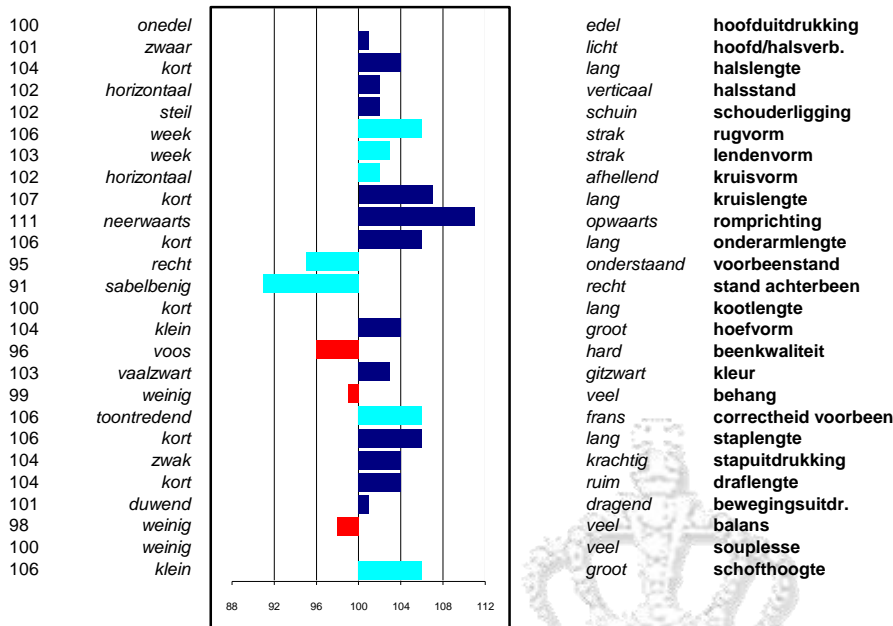

Keuringsresultaten nakomelingen

Merries Stb:	189
Merries Ster:	87
Merries Sterperc:	31%
Merries Model:	1
Merries Preferent:	0
Merries Prestatie:	0
Merries niet opgenomen	18
Ruinen Rb	19
Ruinen Rb Ster	7
Hengsten Stb	1
Hengsten Vb Ster	16
Sportpaarden	16

Gegevens geboorteregistratie

Percentage aftekening toegestaan:	0,6% (7)
Percentage aftekening niet-toegestaan:	0,9% (10)

Veulengegevens

1e premie	56
2e premie	366
3e premie	282
niet geprimeerd	5

Fokwaarden exterieur linear 19-12-2010 (betrouwbaarheid 95%)

Fokwaarden waarderend (betrouwbaarheid 95%)

rastype	bouw	beenwerk	stap	draf	totaal
102 (95%)	106 (95%)	100 (95%)	105 (95%)	101 (95%)	103

Gemiddelde scores ABFP

ABFP vanaf 01-01-2000

Stap	6,3 (20)
Draf	6,4 (20)
Galop	6,2 (20)
Rijproef	6,5 (20)
Menproef	6,5 (20)
sledeproef	6,5 (20)
showproef	6,2 (20)
werklust	6,6 (20)
totaal	70,1