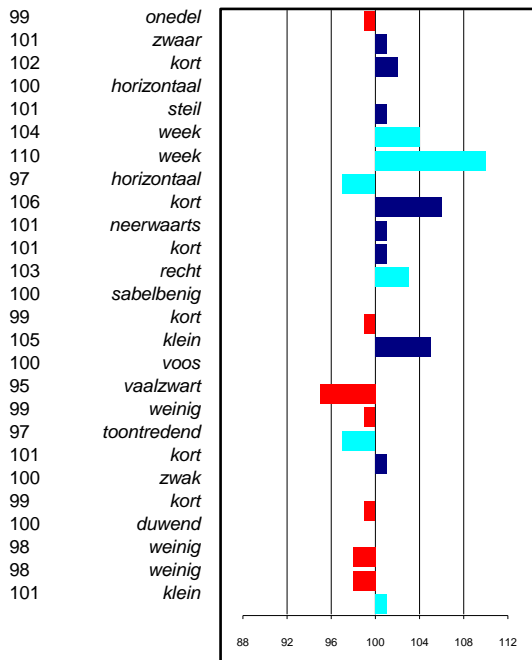

Keuringsresultaten nakomelingen

Merries Stb:	89
Merries Ster:	34
Merries Sterperc:	27%
Merries Model:	0
Merries Preferent:	0
Merries Prestatie:	0
Merries niet opgenomen	10
Ruinen Rb	14
Ruinen Rb Ster	4
Hengsten Stb	0
Hengsten Vb Ster	6
Sportpaarden	8

Gegevens geboorteregistratie

Percentage aftekening toegestaan:	7.1% (47)
Percentage aftekening niet-toegestaan:	1.2% (8)

Veulengegevens

1e premie	16
2e premie	150
3e premie	176

Fokwaarden exterieur lineair 18-12-2014 (betrouwbaarheid 90%)

edel hoofduitdrukking
licht hoofd/halsverb.
lang halslengte
verticaal halsstand
schuin schouderligging
strak rugvorm
strak lendenvorm
afhellend kruisvorm
lang kruislengte
opwaarts romprichting
lang onderarmlengte
onderstaand voorbeenstand
recht stand achterbeen
lang kootlengte
groot hoefvorm
hard beenkwaliteit
gitzwart kleur
veel behang
frans correctheid voorbeen
lang staplengte
krachtig stapuitdrukking
ruim draflengte
dragend bewegingsuitdr.
veel balans
veel souplesse
groot schofthoogte