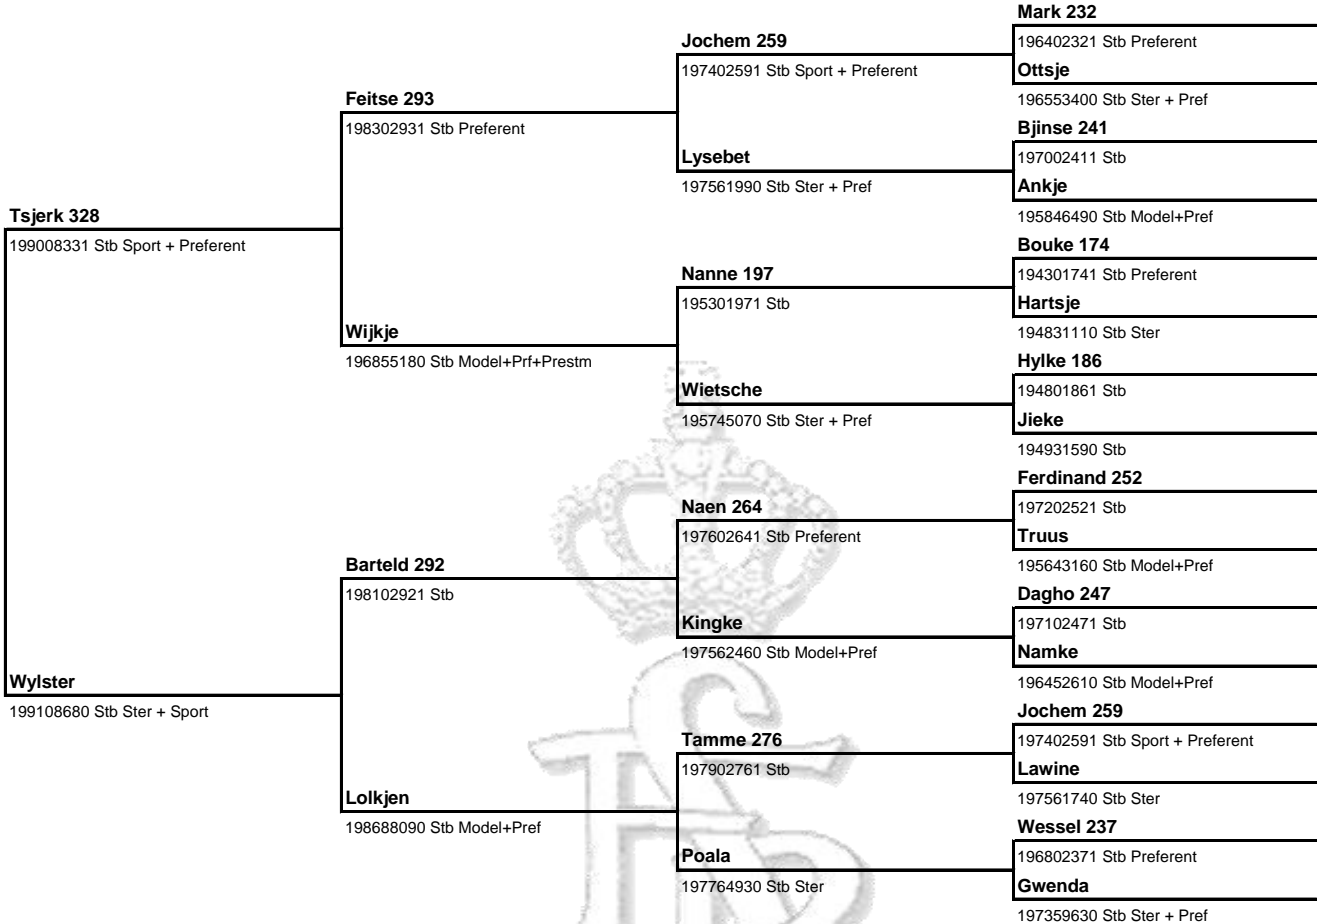

Register: Stb Sport **Schofthoogte:** 161 (10/01/2004)
Geboortedatum: 8/2/1996 **Merriestam:** 143 (Generatie 10)
Levensnummer: 199605951 **Verwantschaps%:** 1744 (06-01-2014)
Fokker: K. Sipma, Aalzum
Eigenaar: Sable Ranch LLC, Comer GA